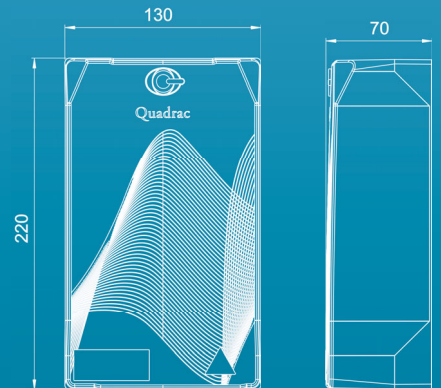

Caixa de Distribuição Óptica Interna (CDOI-12)

- Dimensional compacto
- Fácil Instalação e acesso
- Totalmente conectorizada
- Otimizada para drop compacto de baixo atrito

Dimensões (mm):

Para distribuição dos acessos ao cliente FTTx em edificações.

3 ACESSOS DE CABOS ÓPTICOS RISER

Possibilidade de ancorar até 3 cabos ópticos internos tipo Riser.

SPLITTER

Múltiplas configurações em bandeja exclusiva.

12 a 48 EMENDAS

Bandeja com capacidade para acomodação de 12 emendas de fibras ópticas.