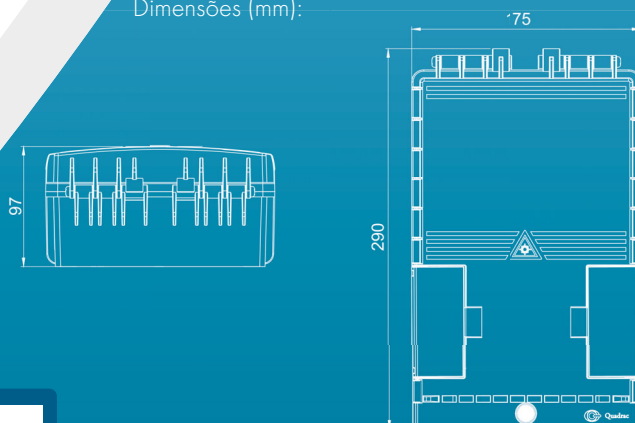

CAIXA DE DISTRIBUIÇÃO ÓPTICA EXTERNA CONECTORIZADA (CDOE-C)

- Dimensional Compacto
- Fácil Instalação e acesso
- Totalmente conectorizada
- Otimizada para drop compacto de baixo atrito

Dimensões (mm):

Para distribuição dos acessos ao cliente FTTx (rede drop) e acomodação das emendas de fibras ópticas.

PRODUTO PROTEGIDO POR REGISTRO DE DESENHO INDUSTRIAL

16 ACESSOS CONECTORIZADOS

Através de adaptadores SC/APC com tampa protetora (shuter).

4 ACESSOS DE CABOS ÓPTICOS

Através de uma entrada oval, que possibilita a sangria de cabos e mais duas derivações (cabos de 6 a 12mm).

22 EMENDAS ÓPTICAS

Através de 16 emendas em bandeja exclusiva + 6 emendas na bandeja de splitter.

SPLITTER

Múltiplas configurações em bandeja exclusiva.

RESERVA DE LOOSE

Comporta sobra de tubos loose com acesso seguro e facilitado.