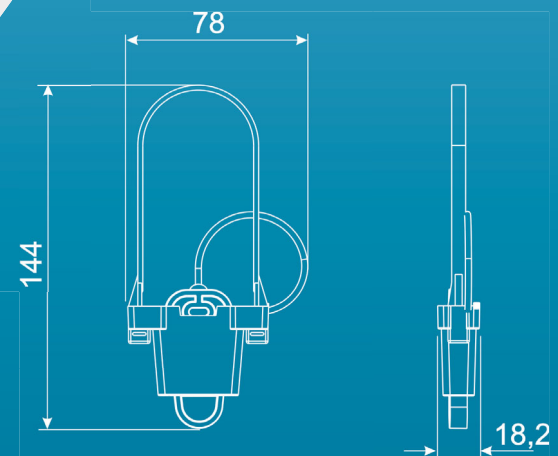

ESTICADOR PARA CABO DROP

(Drop Óptico de Baixo Atrito, Fio FE e Cabo CCI)

- Compacto
- Resistente
- Reutilizável
- Fácil Instalação

Dimensões (mm):

CARACTERÍSTICAS:

Desenvolvido para ancorar/fixar os cabos drops ópticos e metálicos.

FLEXIBILIDADE

Aplicável em todos os cabos/fios drops disponíveis no mercado. Em especial o drop óptico flat compacto de baixo atrito (Drop Low Friction).

EFICIÊNCIA

Em drop óptico flat compacto de baixo atrito (Drop Low Friction), suporta carga de até 660N sem registro de atenuação do sinal óptico.*

Dimensions (mm):

Features:

Designed to anchor/attach optical and metallic drops cables.

Made with materials resistant to traction, corrosion, aging and protection from ultraviolet (UV) rays.

PRACTICALITY AND SPEED